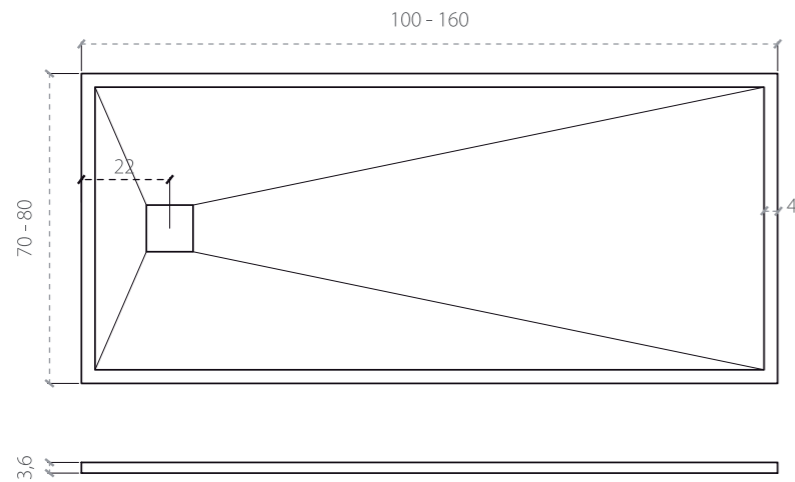

Colocación / Installation / Positionnement / Einbau

Formato / Size / Dimensions / Format

 Corte personalizado / Custom cut / Coupe personnalisée / Maßzuschnitt

Frame / Blanco / Stone

Pesos / Weights / Poids / Gewicht

Dim. cm	70	80
100	64 Kg	72 Kg
120	75 Kg	84 Kg
140	91 Kg	99 Kg
160	105 Kg	110 Kg