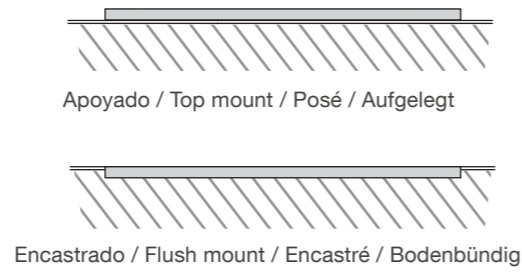

/ Frame

Colores / Colours / Couleurs / Farben

	Blanco RAL 9003 /		Antracita RAL 7016 /		Moka NCS S4010 /
	Zinc NCS S4502 /		Arena NCS S3005 /		Taupe NCS S6005 /
	Gris RAL 7030 /		Crema RAL 9001 /		Chocolate RAL 8017 /

 Colores personalizables bajo carta RAL de colores / Customizable colours according to RAL chart / Couleurs personnalisables selon nuancier RAL / Personalisierbare Farben nach RAL-Karte

Texturas / Texture / Texture / Oberfläche

Colocación / Installation / Positionnement / Einbau

Formato / Size / Dimensions / Format

 Corte personalizado / Custom cut / Coupe personnalisée / Maßzuschnitt

Frame / Blanco / Stone

Pesos / Weights / Poids / Gewicht