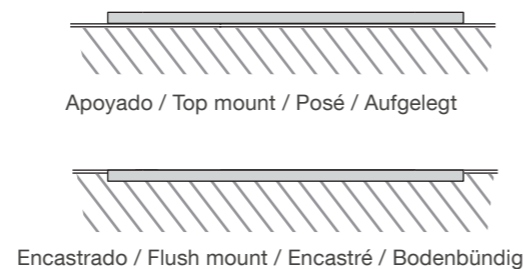

/ Line

Colores / Colours / Couleurs / Farben

	Blanco RAL 9003 /		Antracita RAL 7016 /		Moka NCS S4010 /
	Zinc NCS S4502 /		Arena NCS S3005 /		Taupe NCS S6005 /
	Gris RAL 7030 /		Crema RAL 9001 /		Chocolate RAL 8017 /

 Colores personalizables bajo carta RAL de colores / Customizable colours according to RAL chart / Couleurs personnalisables selon nuancier RAL / Personalisierbare Farben nach RAL-Karte

Texturas / Texture / Texture / Oberfläche

Colocación / Installation / Positionnement / Einbau

Formato / Size / Dimensions / Format

 Corte personalizado / Custom cut / Coupe personnalisée / Maßzuschnitt

Pesos / Weights / Poids / Gewicht

Dim. cm	
90x150	115 Kg