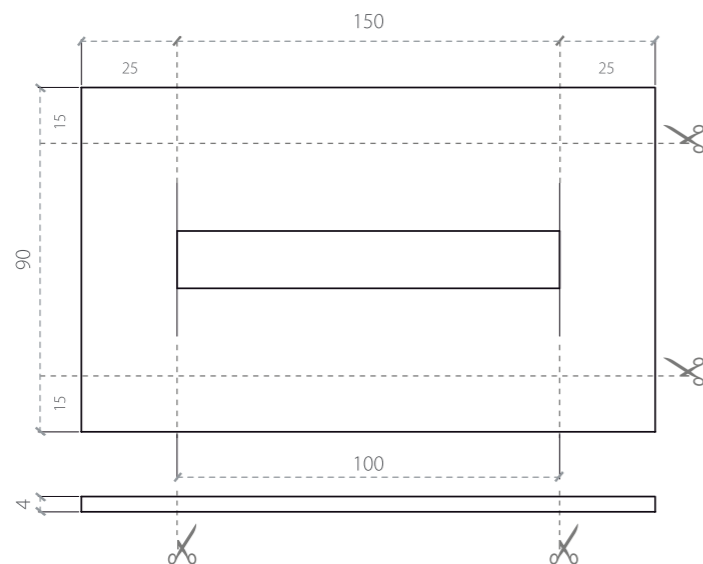

Colocación / Installation / Positionnement / Einbau

Formato / Size / Dimensions / Format

 Corte personalizado / Custom cut / Coupe personnalisée / Maßzuschnitt

Pesos / Weights / Poids / Gewicht

Dim. cm	
90x150	115 Kg