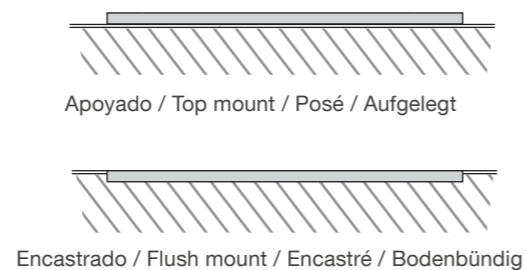

# / Square

Colores / Colours / Couleurs / Farben

	Blanco RAL 9003 /		Antracita RAL 7016 /		Moka NCS S4010 /
	Zinc NCS S4502 /		Arena NCS S3005 /		Taupe NCS S6005 /
	Gris RAL 7030 /		Crema RAL 9001 /		Chocolate RAL 8017 /

 Colores personalizables bajo carta RAL de colores / Customizable colours according to RAL chart / Couleurs personnalisables selon nuancier RAL / Personalisierbare Farben nach RAL-Karte

Texturas / Texture / Texture / Oberfläche

	Pizarra /
	Stone /

Colocación / Installation / Positionnement / Einbau

Formato / Size / Dimensions / Format

Square / Blanco / Pizarra